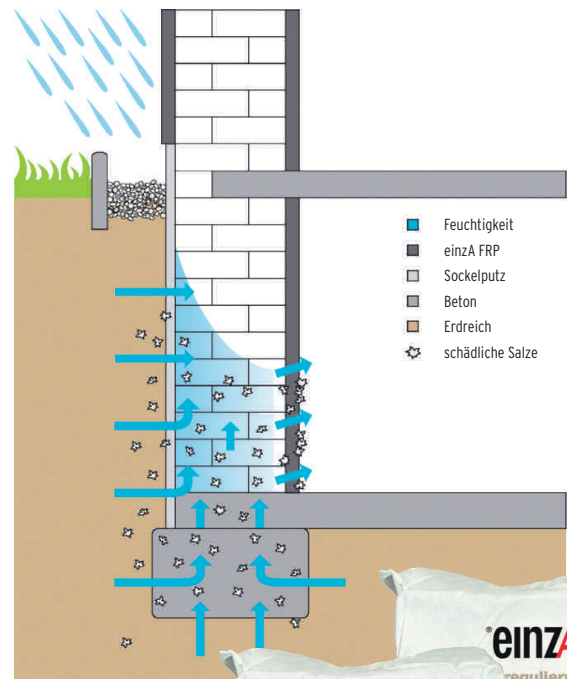

Η αιτία : η υγρασία που εισβάλλει στην τοιχοποιία είτε με τη βροχή, είτε από τα θεμέλια είτε από υπόγεια νερά.

Χάρη στη μοναδική του σύσταση και ιδιότητες το **einZA Feuchteregulierungsputz** επιτρέπει και ελέγχει τη διαπνοή, την αποβολή της υγρασίας και μεταφέρει τα ζημιογόνα άλατα, στην επιφάνεια της τοιχοποιίας.

περιληπτικά:

Με το **einZA Feuchteregulierungsputz** μπορείτε να επιλέξετε μια μόνιμη λύση για μακροχρόνια ελκυστικές και καθαρές προσόψεις αλλά και ένα υγιές εσωτερικό περιβάλλον σε κατοικίες και υπόγεια.

Καιρός να απολαύσετε μια χαλαρή ατμόσφαιρα διαβίωσης!

einZA
Wir bringen Farbe

Νιώστε τη συνεχή προστασία σε όλες τις επιφάνειες

Η χρήση του **einZA Feuchteregulierungsputz** ξεκινά όπου οι συμβατικοί σοβάδες και μονωτικά έχουν φτάσει στα όριά τους και αδυνατούν να δώσουν τη λύση : σε υγρή τοιχοποιία και υγρούς χώρους. Είτε στο παλιό ή νέο κτίριο, ακόμη και σε εξοχικές κατοικίες ή ιστορικά κτίρια.

Κλασικός Σοβάς σύμφωνα με προδιαγραφές WTA:

Απόσταση διασποράς ανά 20 mm πάχους σοβά : 19 - 15 mm
Αποτέλεσμα : Αργή ικανότητα στεγνώματος με μόνο 140 g / m² ανά ημέρα

einZA Feuchteregulierungsputz:

Απόσταση διασποράς ανά 20 mm πάχους σοβά : 0 - 5 mm
Αποτέλεσμα : Πολύ υψηλή ικανότητα στεγνώματος με 2.100 g / m² ανά ημέρα