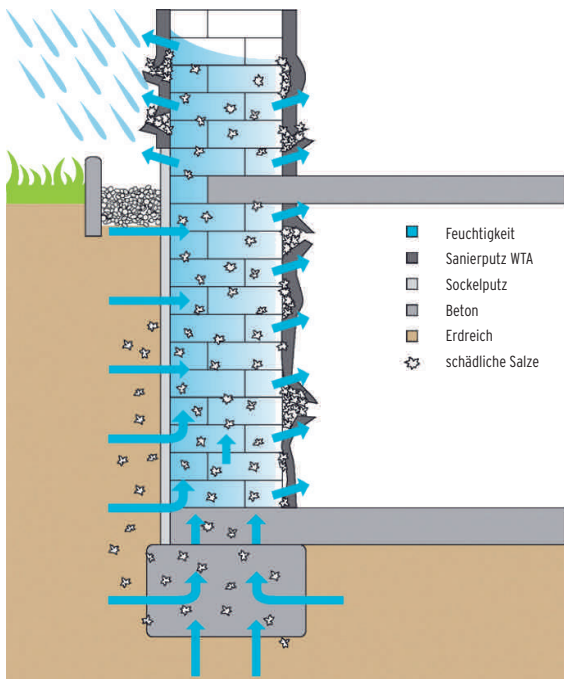

Η αιτία : η υγρασία που εισβάλλει στην τοιχοποιία είτε με τη βροχή, είτε από τα θεμέλια είτε από υπόγεια νερά.

Χάρη στη μοναδική του σύσταση και ιδιότητες το **einZA Feuchteregulierungsputz** επιτρέπει και ελέγχει τη διαπνοή, την αποβολή της υγρασίας και μεταφέρει τα ζημιογόνα άλατα, στην επιφάνεια της τοιχοποιίας.

περιληπτικά:

Με το **einZA Feuchteregulierungsputz** μπορείτε να επιλέξετε μια μόνιμη λύση για μακροχρόνια ελκυστικές και καθαρές προσόψεις αλλά και ένα υγιές εσωτερικό περιβάλλον σε κατοικίες και υπόγεια.

Καιρός να απολαύσετε μια χαλαρή ατμόσφαιρα διαβίωσης!

einZA
Wir bringen Farbe

Νιώστε τη συνεχή προστασία σε όλες τις επιφάνειες

Η χρήση του **einZA Feuchteregulierungsputz** ξεκινά όπου οι συμβατικοί σοβάδες και μονωτικά έχουν φτάσει στα όριά τους και αδυνατούν να δώσουν τη λύση : σε υγρή τοιχοποιία και υγρούς χώρους. Είτε στο παλιό ή νέο κτίριο, ακόμη και σε εξοχικές κατοικίες ή ιστορικά κτίρια.

Κλασικός Σοβάς σύμφωνα με προδιαγραφές WTA:

Απόσταση διασποράς ανά 20 mm πάχους σοβά : 19 - 15 mm
Αποτέλεσμα : Αργή ικανότητα στεγνώματος με μόνο 140 g / m² ανά ημέρα

einZA Feuchteregulierungsputz:

Απόσταση διασποράς ανά 20 mm πάχους σοβά : 0 - 5 mm
Αποτέλεσμα : Πολύ υψηλή ικανότητα στεγνώματος με 2.100 g / m² ανά ημέρα